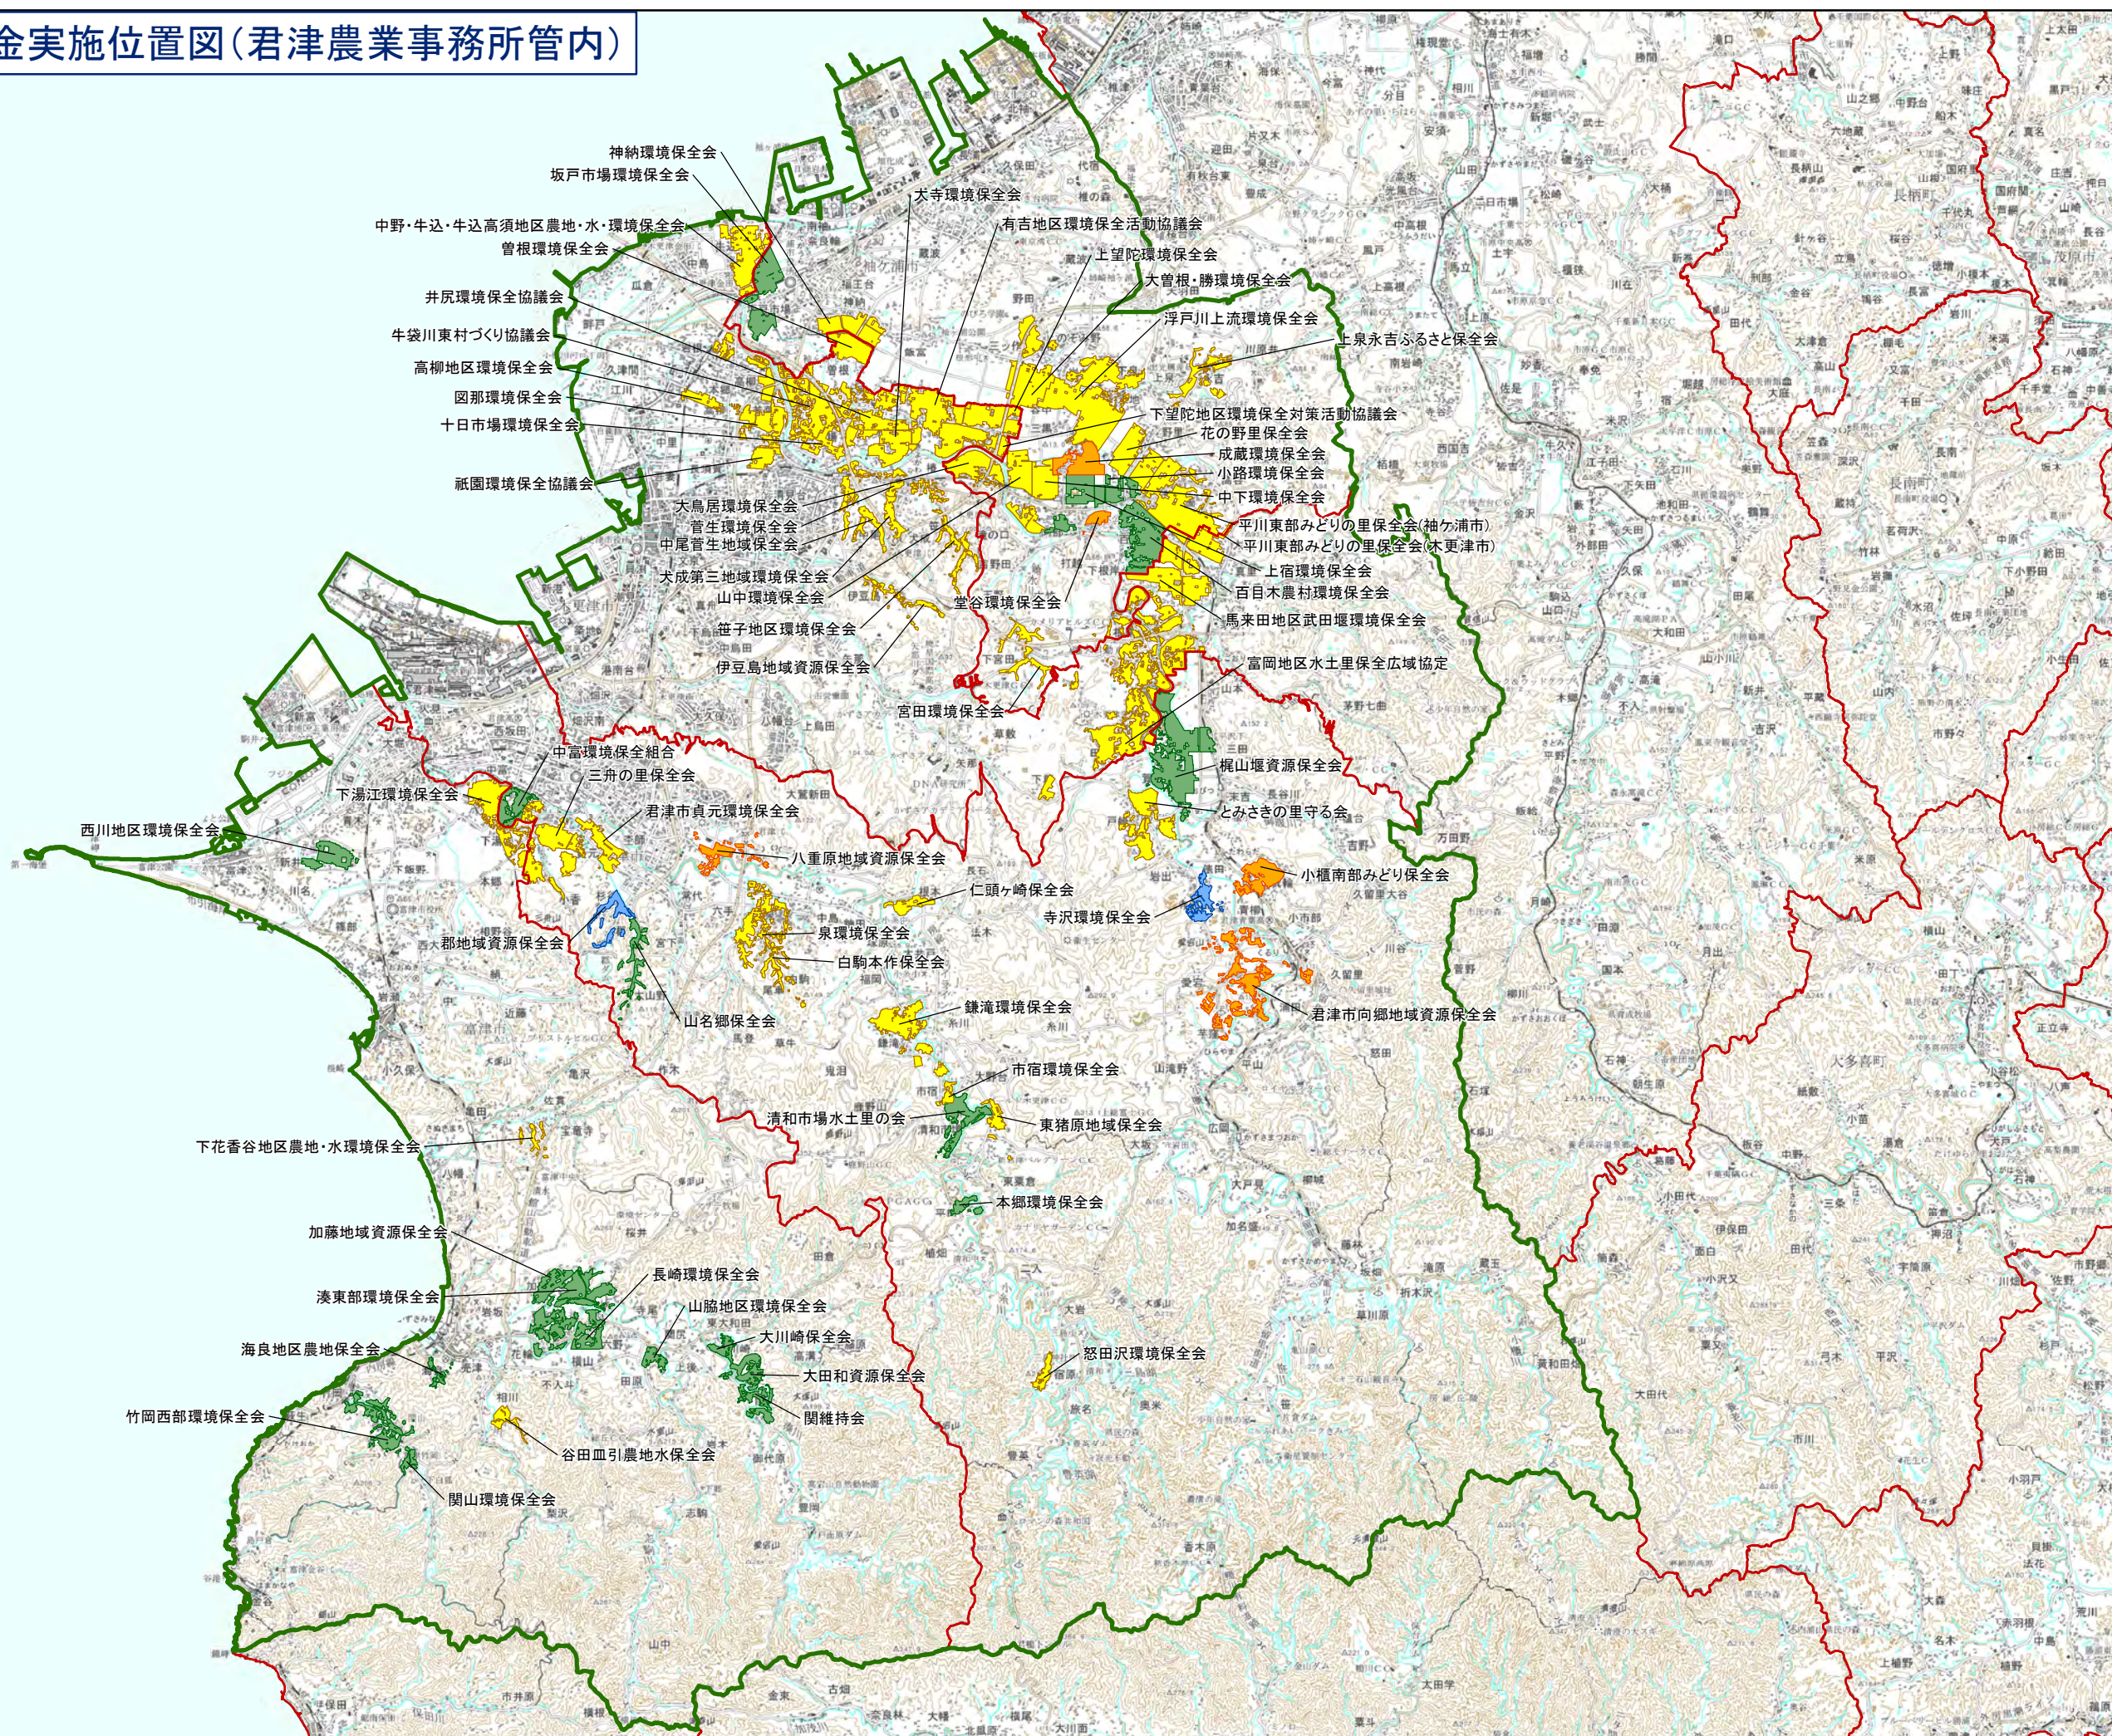

R01多面的機能支払交付金実施位置図(君津農業事務所管内)

君津管内

- 農地維持
- 農地維持+資源向上(共同)
- 農地維持+資源向上(共同)+資源向上(長寿命化)
- 農地維持+資源向上(長寿命化)
- 資源向上(長寿命化)