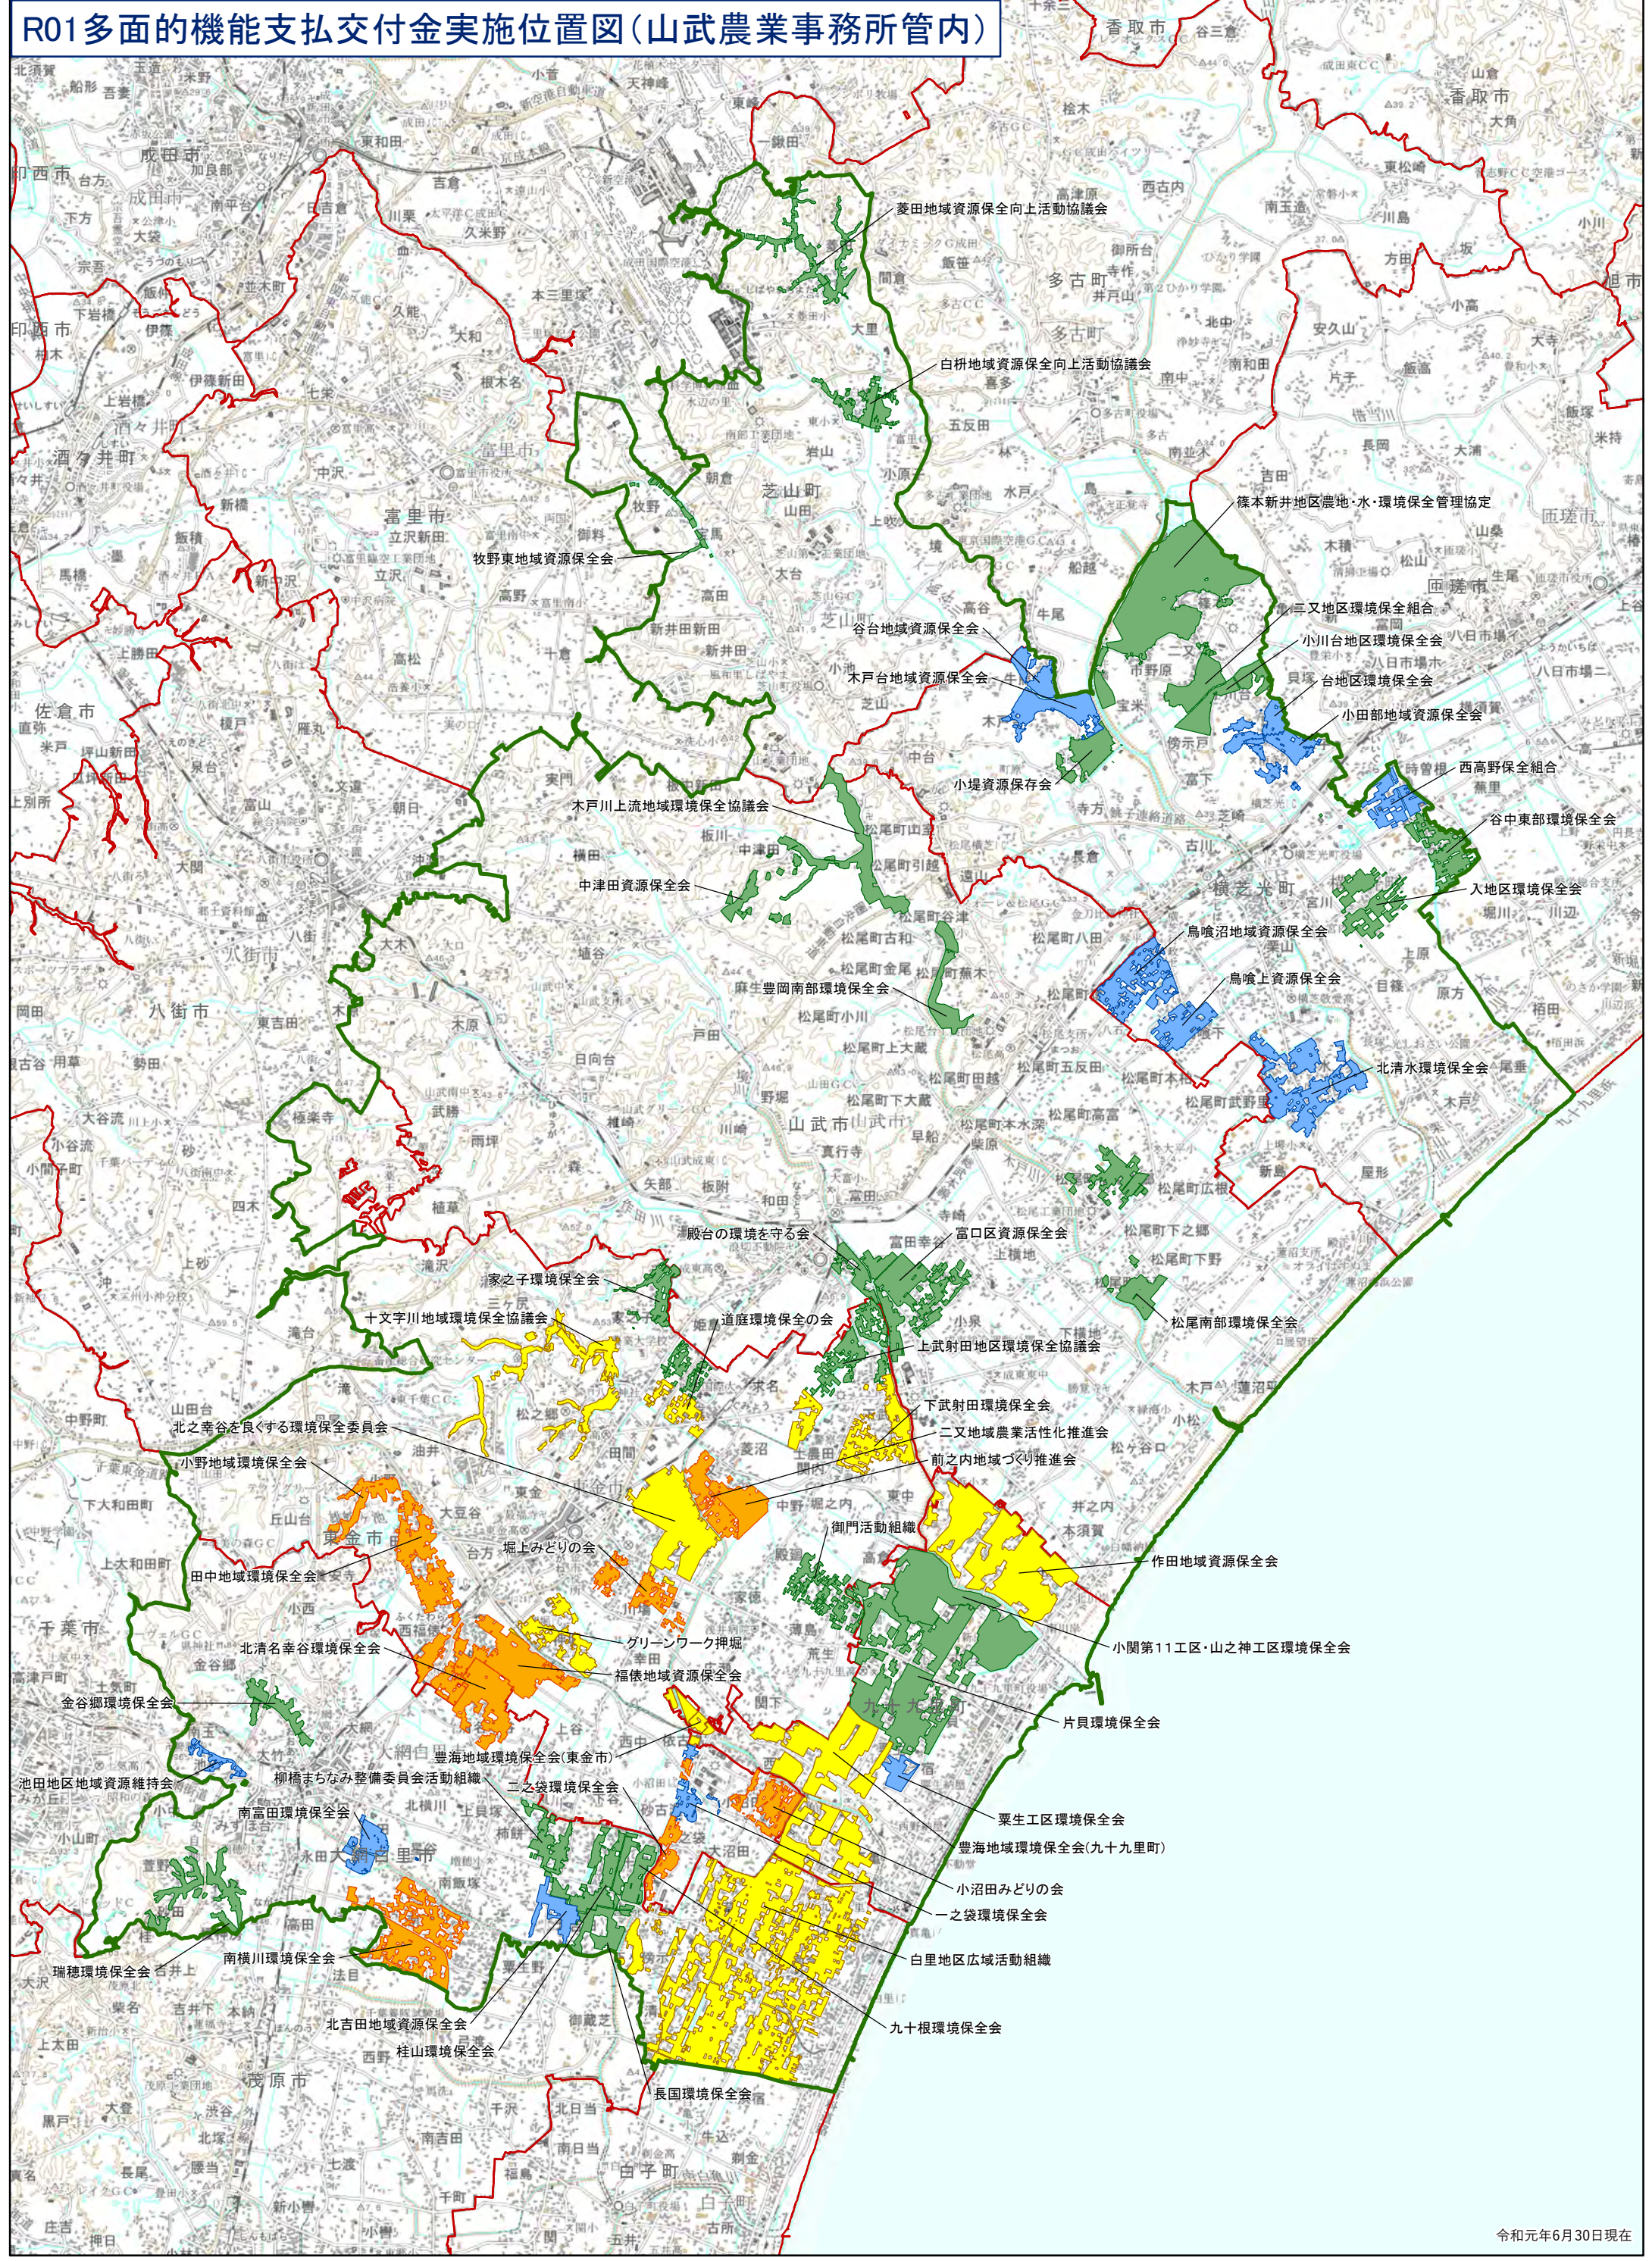

# R01多面的機能支払交付金実施位置図(山武農業事務所管内)

令和元年6月30日現在

山武管内

- 農地維持
- 農地維持+資源向上(共同)
- 農地維持+資源向上(共同)+資源向上(長寿命化)
- 農地維持+資源向上(長寿命化)
- 資源向上(長寿命化)

0 0.5 1 2 3 km 1:100,000 26 / 55