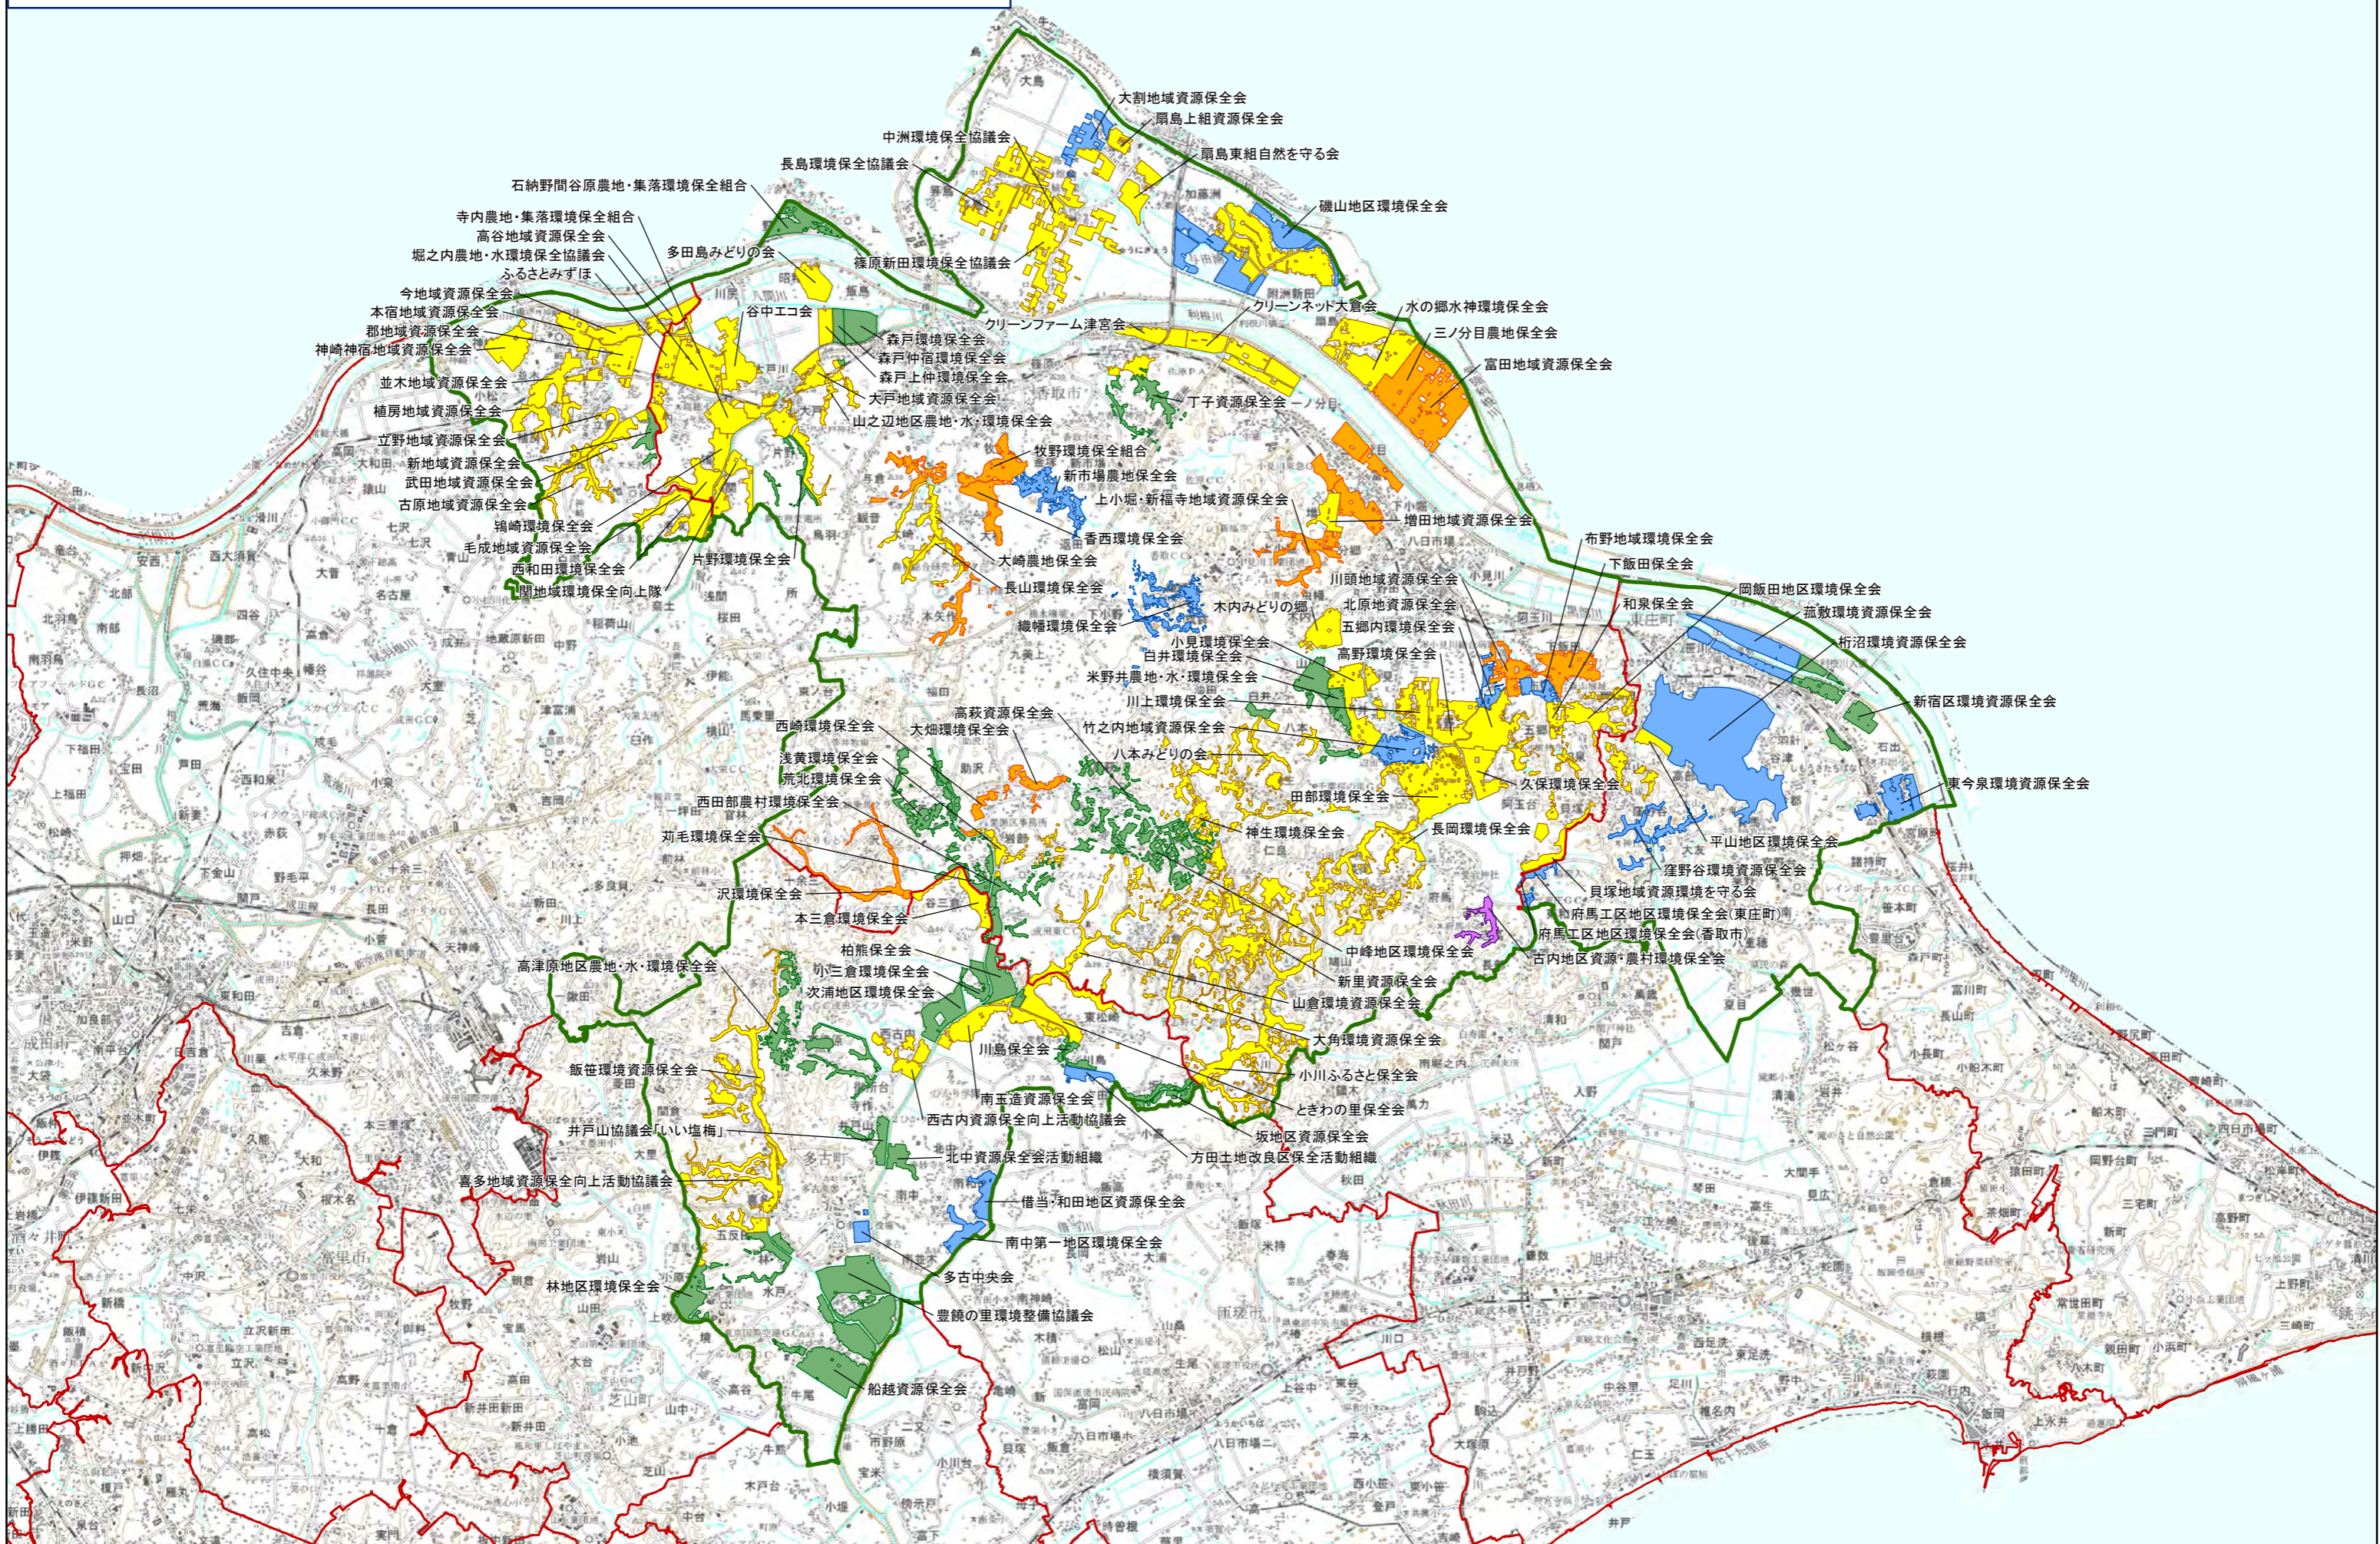

R01多面的機能支払交付金実施位置図(香取農業事務所管内)

香取管内

- 農地維持
- 農地維持+資源向上(共同)
- 農地維持+資源向上(共同)+資源向上(長寿命化)
- 農地維持+資源向上(長寿命化)
- 資源向上(長寿命化)